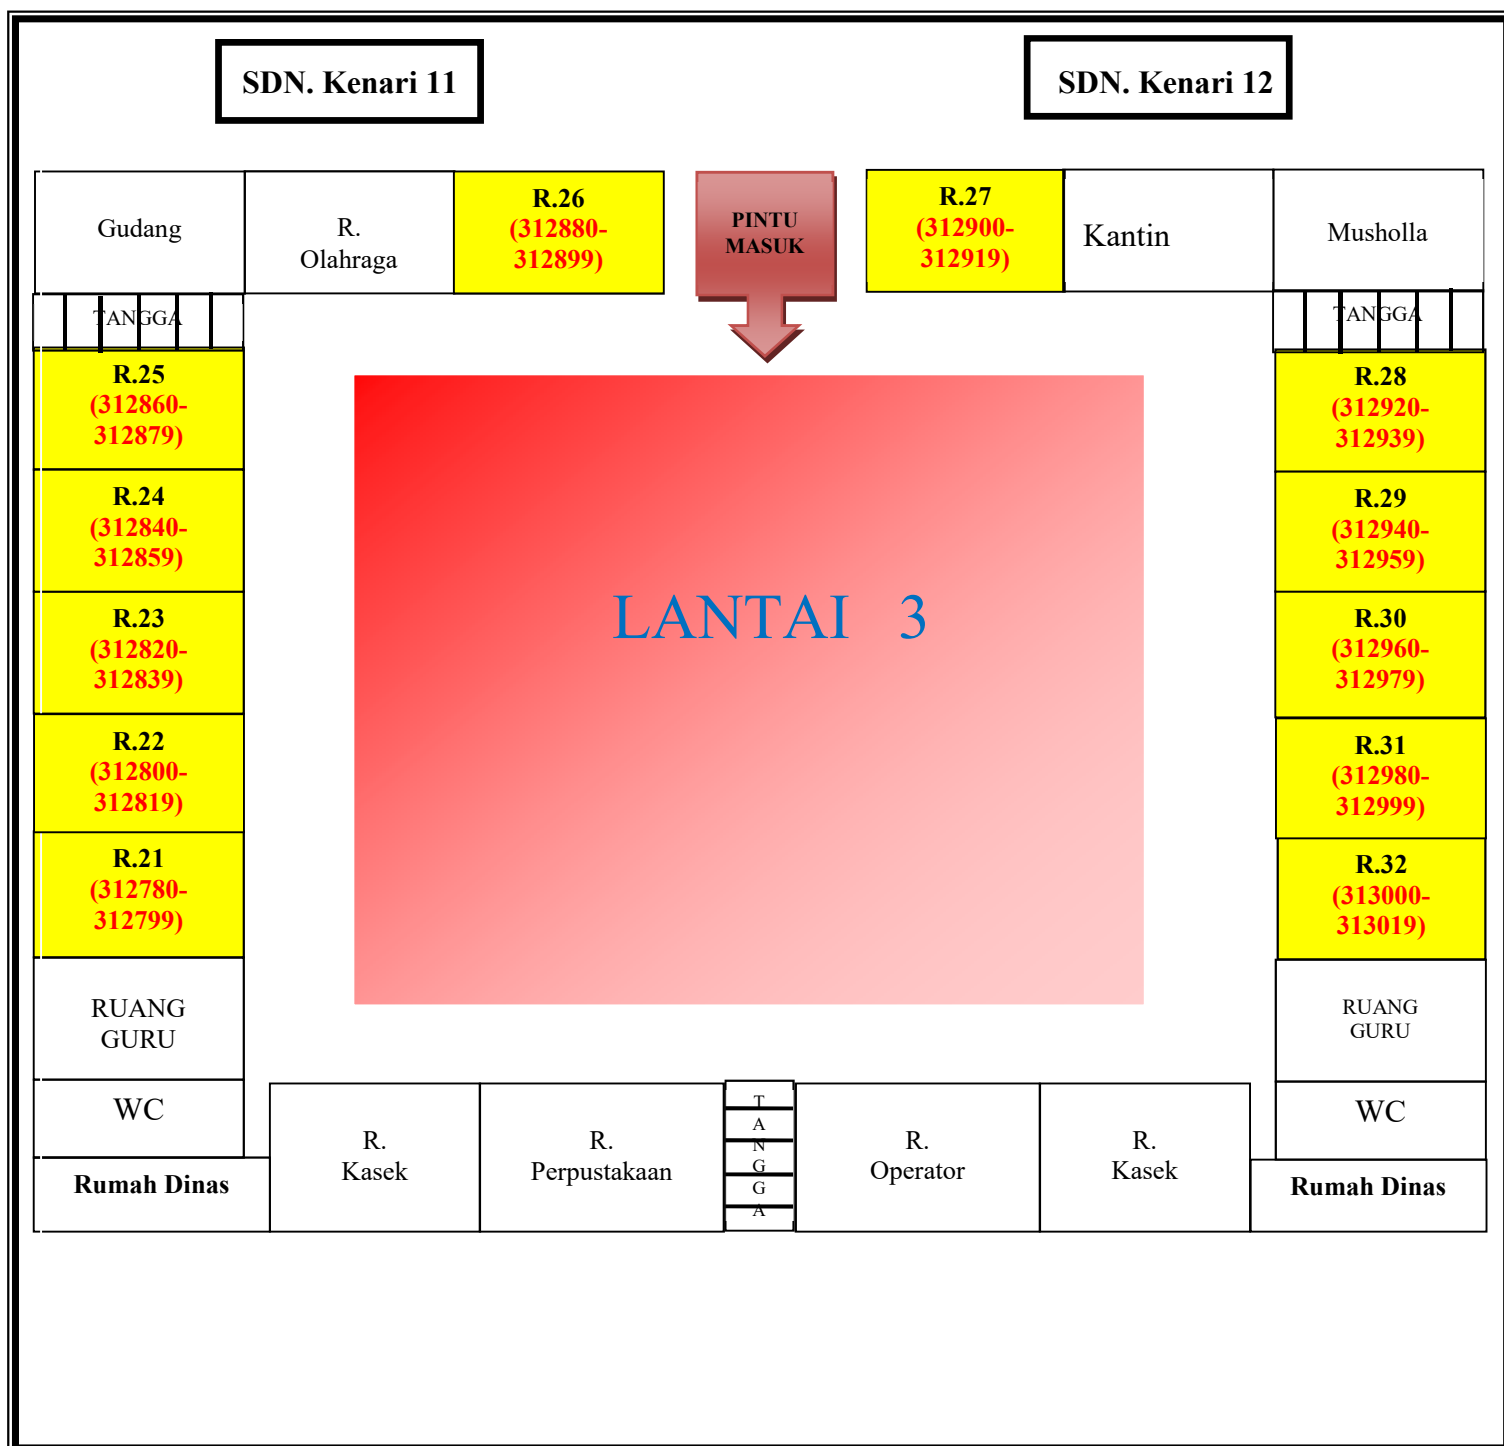

PROVINSI DAERAH KHUSUS IBUKOTA JAKARTA
DINAS PENDIDIKAN
KOMPLEK SEKOLAH DASAR NEGERI KENARI 07 – 08
Jl. Salemba Raya No.18 Telp.021-3142022
JAKARTA PUSAT 10430
Email : sdnkenarinoltujuh@yahoo.com

DENAH PELAKSANAAN
SELEKSI PENERIMAAN MAHASISWA BARU
SEKOLAH TINGGI ILMU STATISTIK (STIS) 2017/2018
DI SDN KENARI 07
NO KTPUM 312380 s.d 313019

Catatan : → Ruang yang digunakan Untuk Ujian