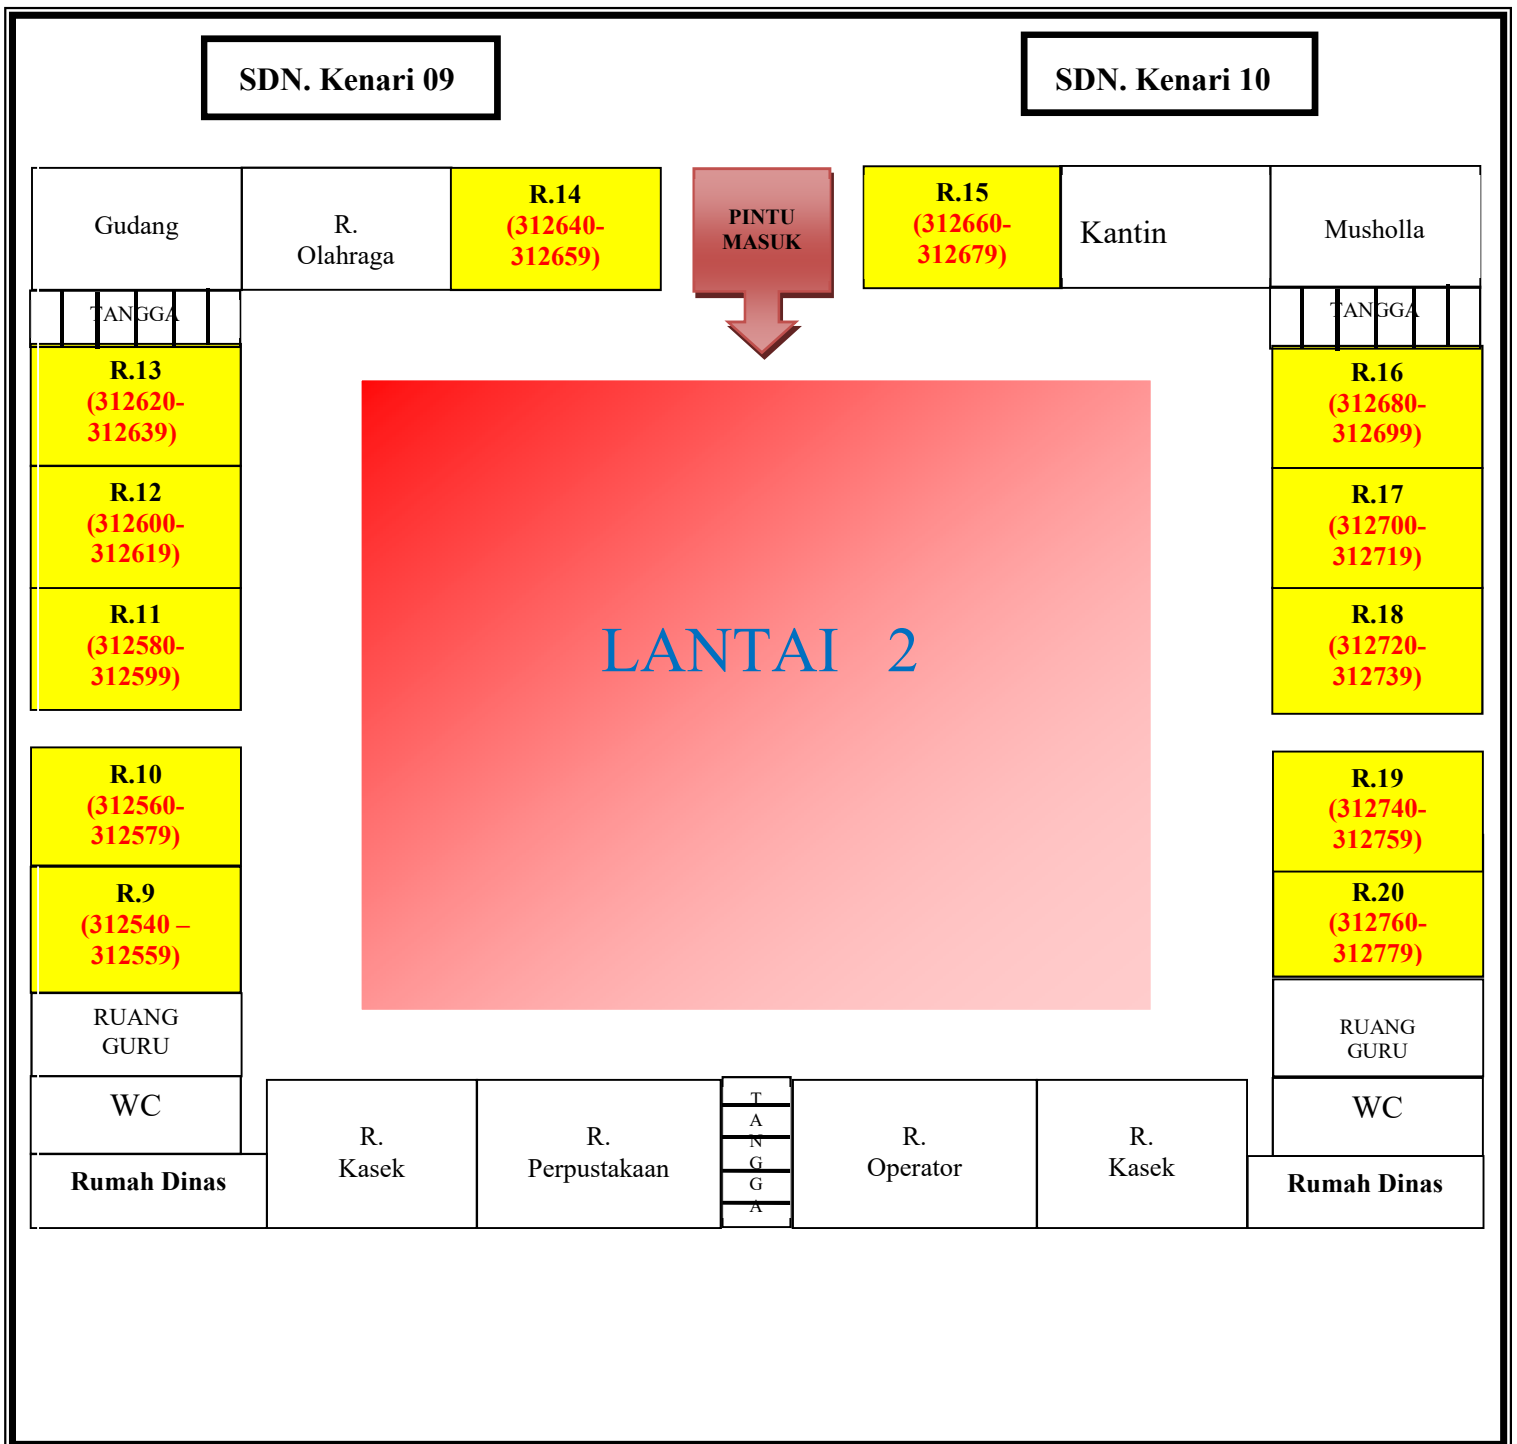

PROVINSI DAERAH KHUSUS IBUKOTA JAKARTA
DINAS PENDIDIKAN
KOMPLEK SEKOLAH DASAR NEGERI KENARI 07 – 08
Jl. Salemba Raya No.18 Telp.021-3142022
JAKARTA PUSAT 10430
Email : sdnkenarinoltujuh@yahoo.com

DENAH PELAKSANAAN
SELEKSI PENERIMAAN MAHASISWA BARU
SEKOLAH TINGGI ILMU STATISTIK (STIS) 2017/2018
DI SDN KENARI 07
NO KTPUM 312380 s.d 313019

Catatan : → Ruang yang digunakan Untuk Ujian