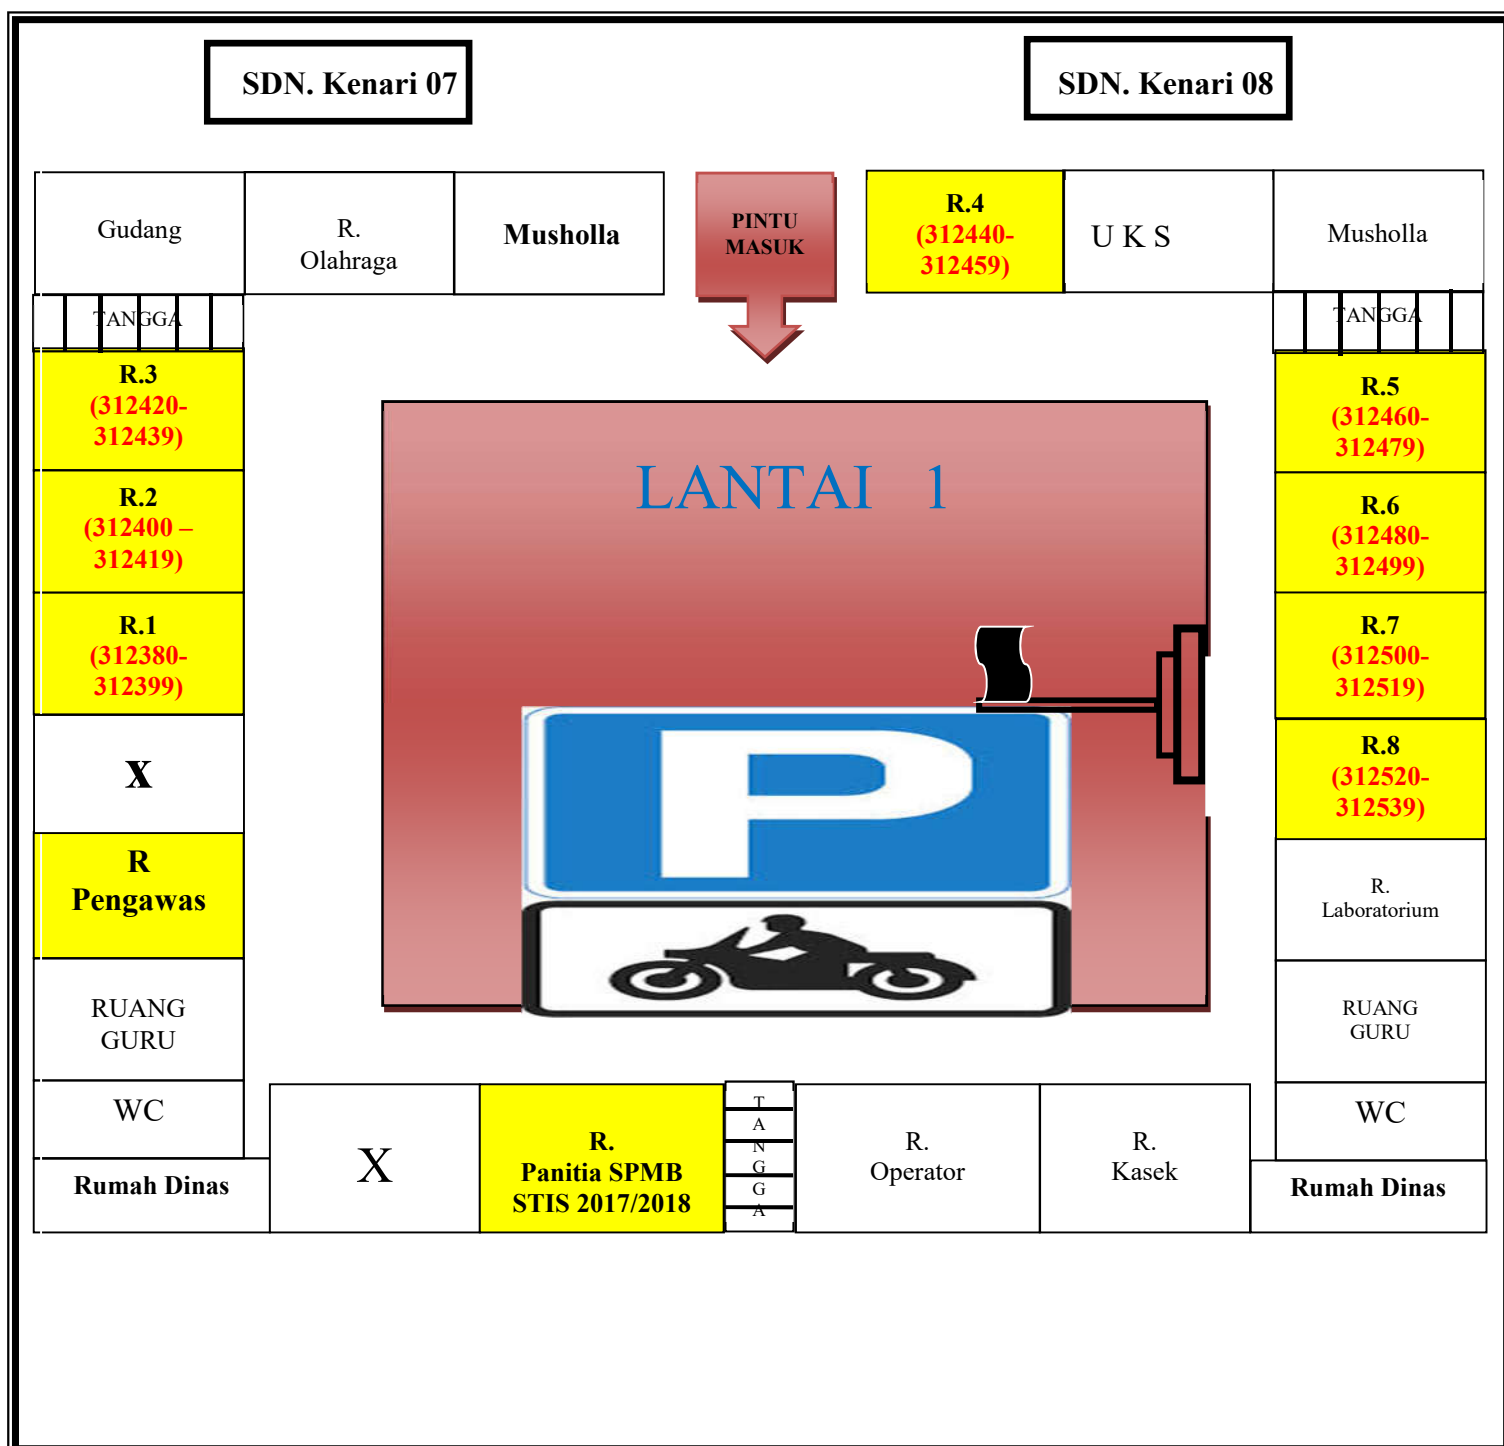

Catatan :  Ruang yang digunakan Untuk Ujian

PROVINSI DAERAH KHUSUS IBUKOTA JAKARTA
DINAS PENDIDIKAN
KOMPLEK SEKOLAH DASAR NEGERI KENARI 07 – 08
Jl. Salemba Raya No.18 Telp.021-3142022
JAKARTA PUSAT 10430
Email : sdnkenarinoltujuh@yahoo.com