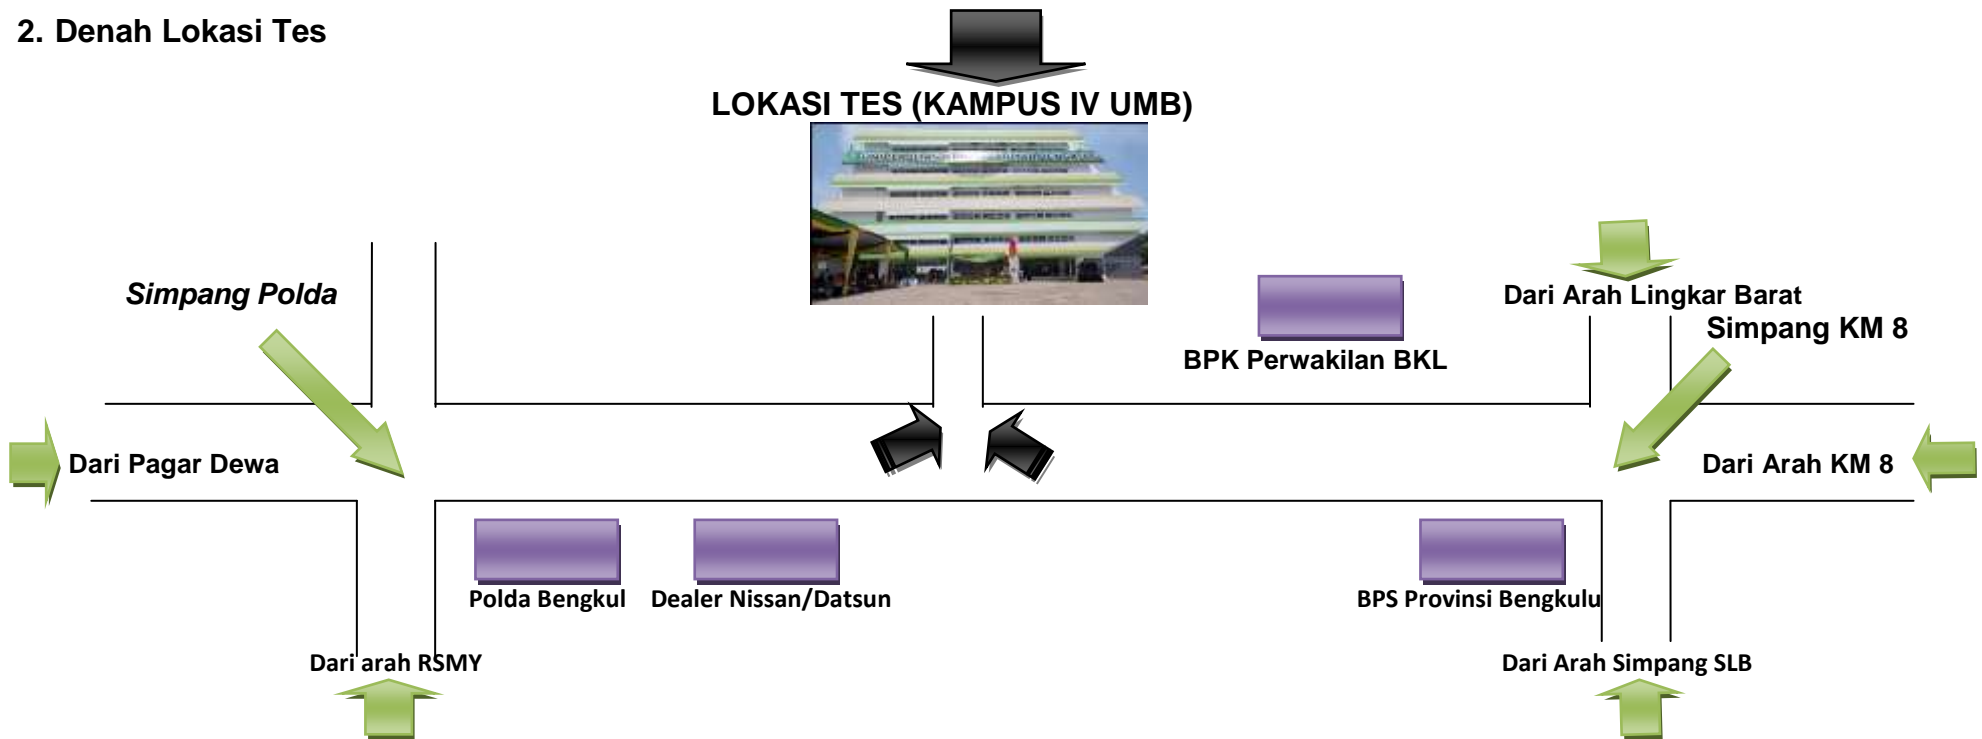

# ALAMAT DAN DENAH LOKASI TES PMB STIS TAHAP I BPS PROVINSI BENGKULU

## 1. Alamat Lokasi Tes:

### KAMPUS UNIVERSITAS MUHAMADIYAH BENGKULU IV (KAMPUS IV UMB)

Jalan Adam Malik KM 9, Sidomulyo, Kecamatan Gading Cempaka Kota Bengkulu,  
Provinsi Bengkulu 38229

## 2. Denah Lokasi Tes