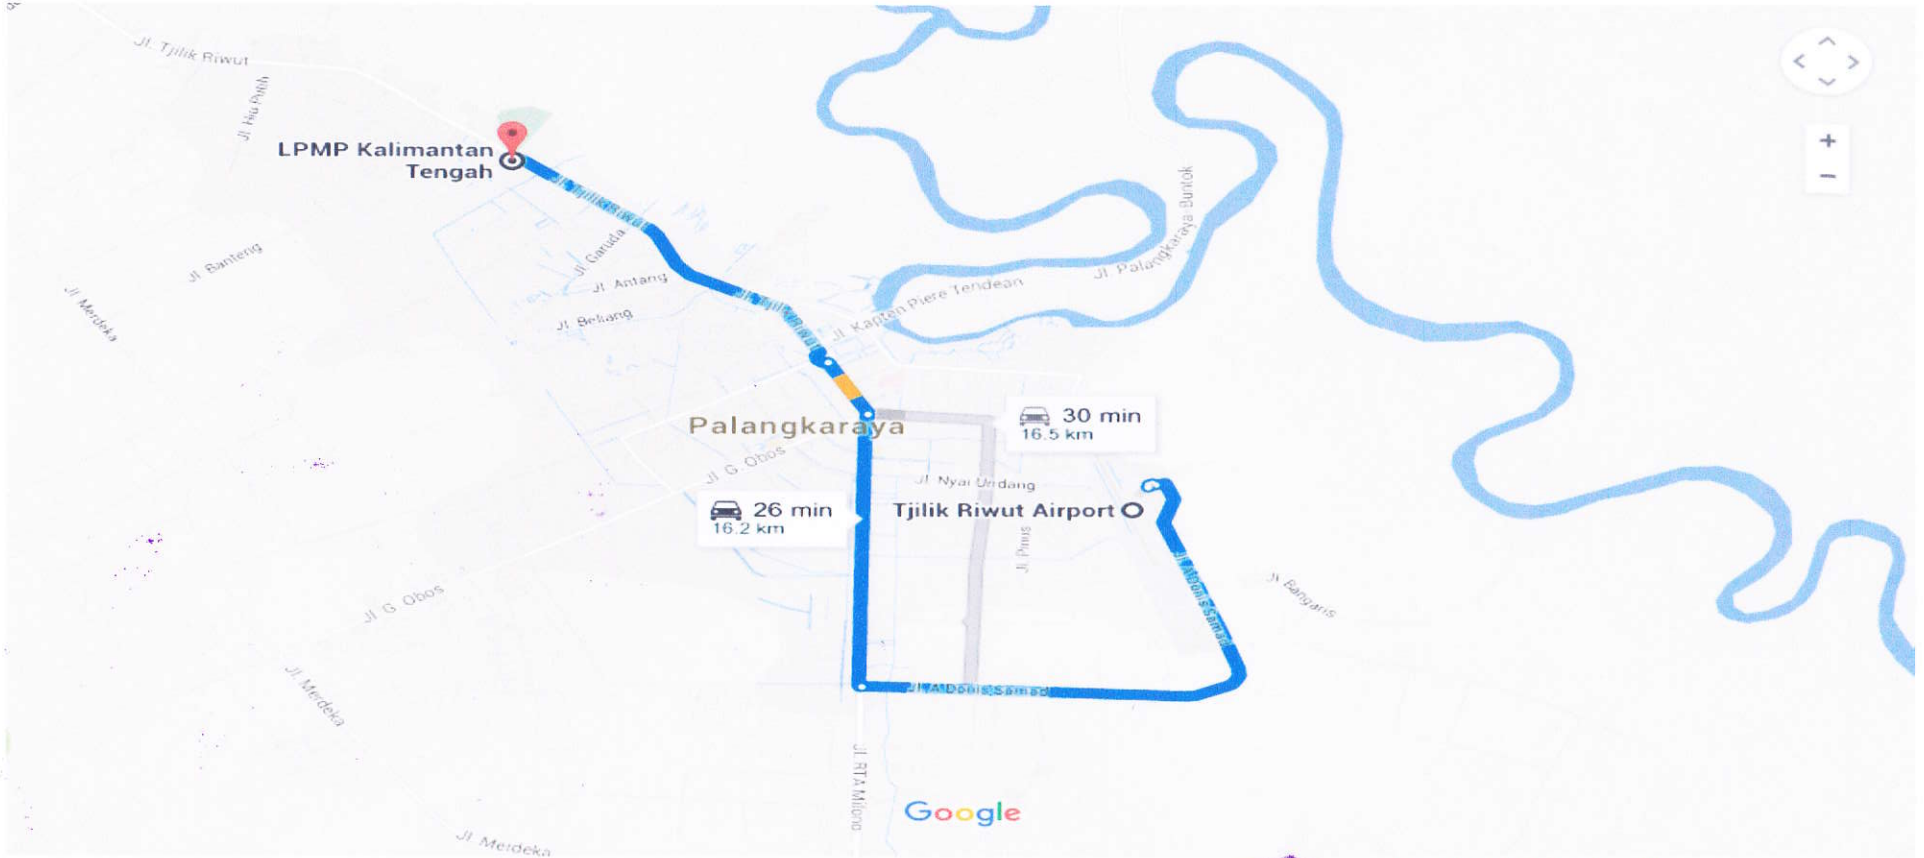

LPMP Kalimantan Tengah  
 Jalan Tjilik Riwut Km. 4,5 No. 74  
 Palangka Raya, 73112  
 Telp. 0536-3222927, 321508

	via Jl. A Donis Samad and Jl. Tjilik Riwut/Jl. Trans Kalimantan 26 min without traffic	26 min 16.2 km
	via Jl. A Donis Samad, Jl. Seth Adji and Jl. Tjilik Riwut/Jl. Trans Kalimantan 29 min without traffic	30 min 16.5 km