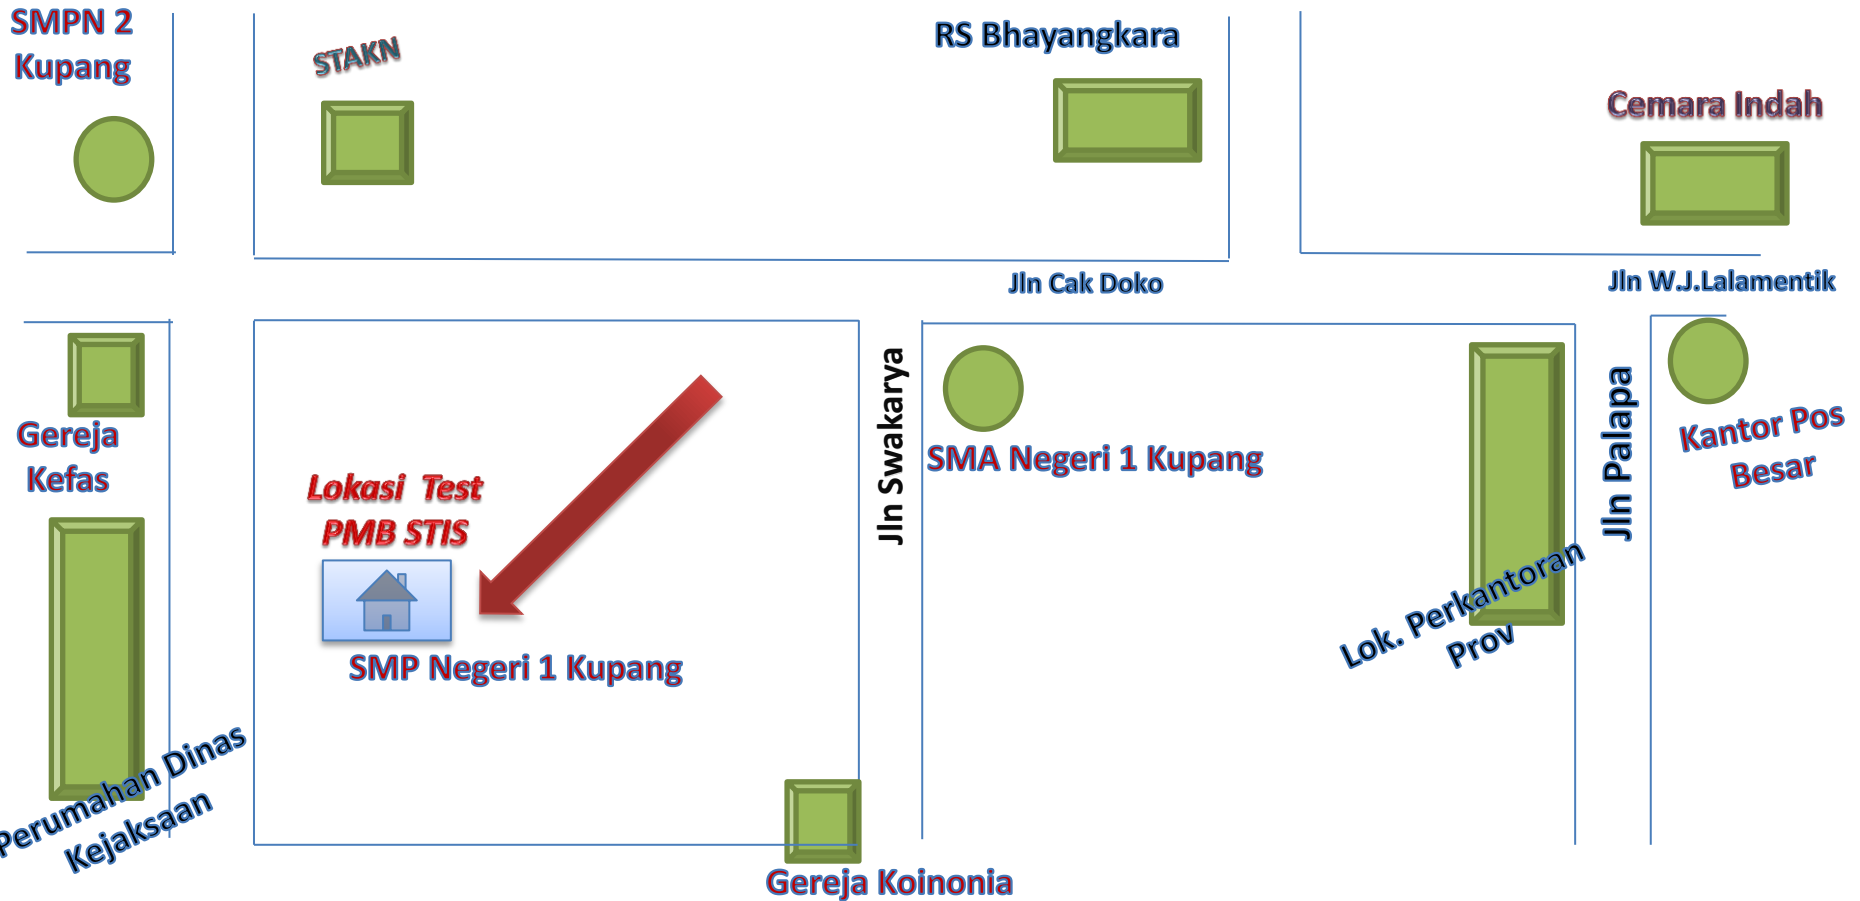

# DENAH LOKASI TEST TAHAP I PMB STIS

# **Lokasi Ujian**

**Lokasi Ujian PMB STIS TA 2017/2018  
BPS Provinsi NTT :**

**SMP NEGERI 1 KUPANG**

**Jl. Prof. DR. W. Z. Johanis, Kel. Oetete,**

**Kec. Oebobo, Kota Kupang,**

**Nusa Tenggara Timur**